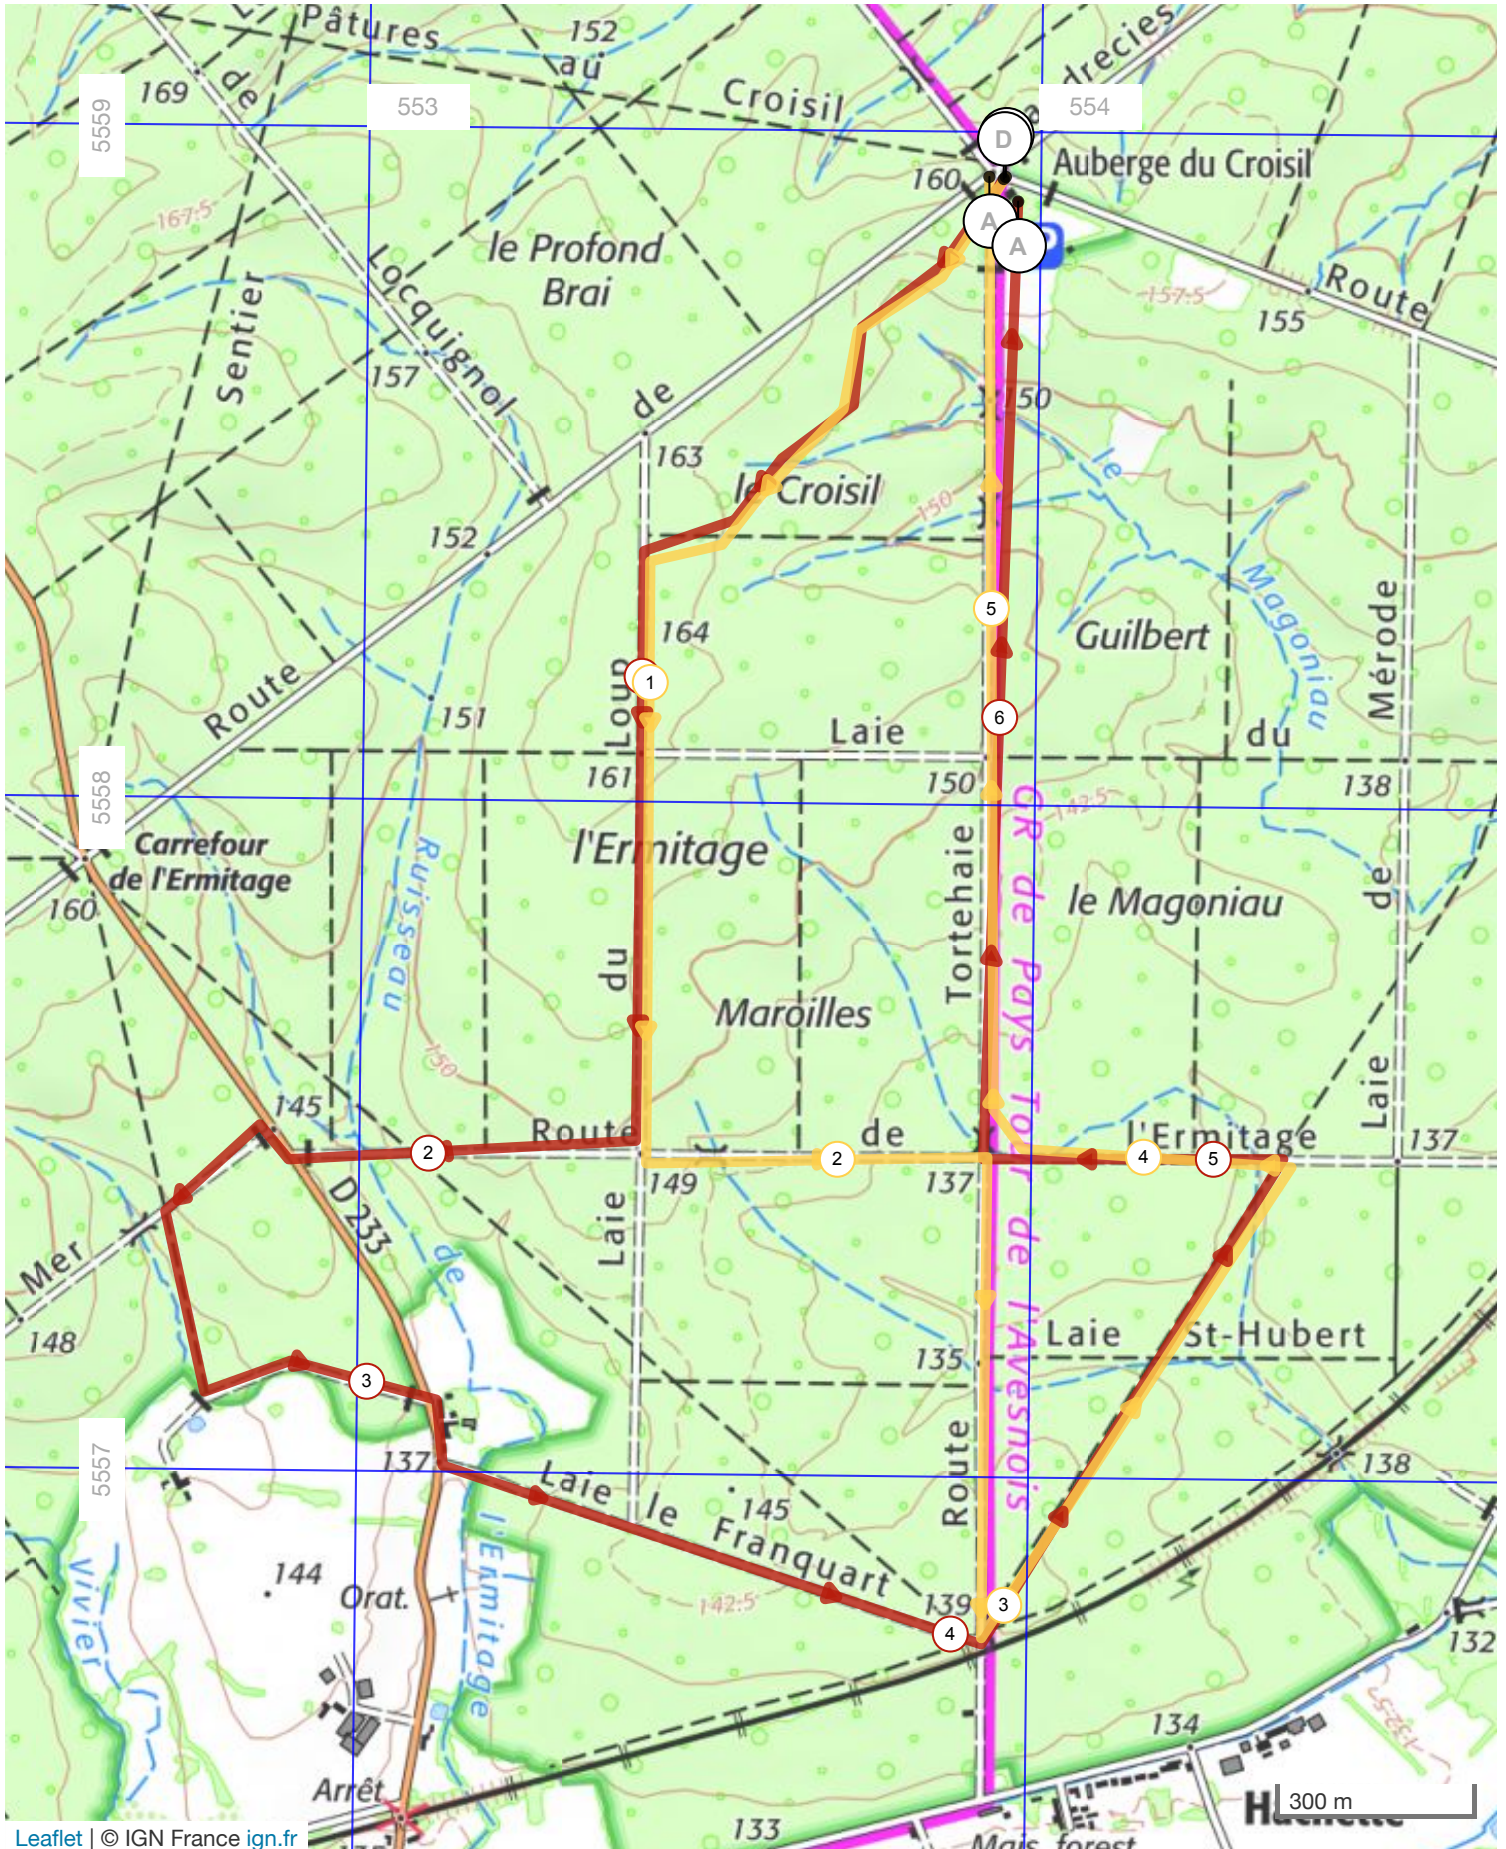

10815754 | Marche nordique | croisil5.6sud

Sassegnies -> Sassegnies

↳ 5.642 km ⬆️ 37 m ⬇️ 35 m ⬆️ 150 m ⬆️ 175 m

Leaflet | © IGN France ign.fr

Le droit de reproduction est strictement réservé à un usage personnel et privé. Lors de la pratique de votre activité, veillez à respecter les propriétés et la praticabilité du parcours.